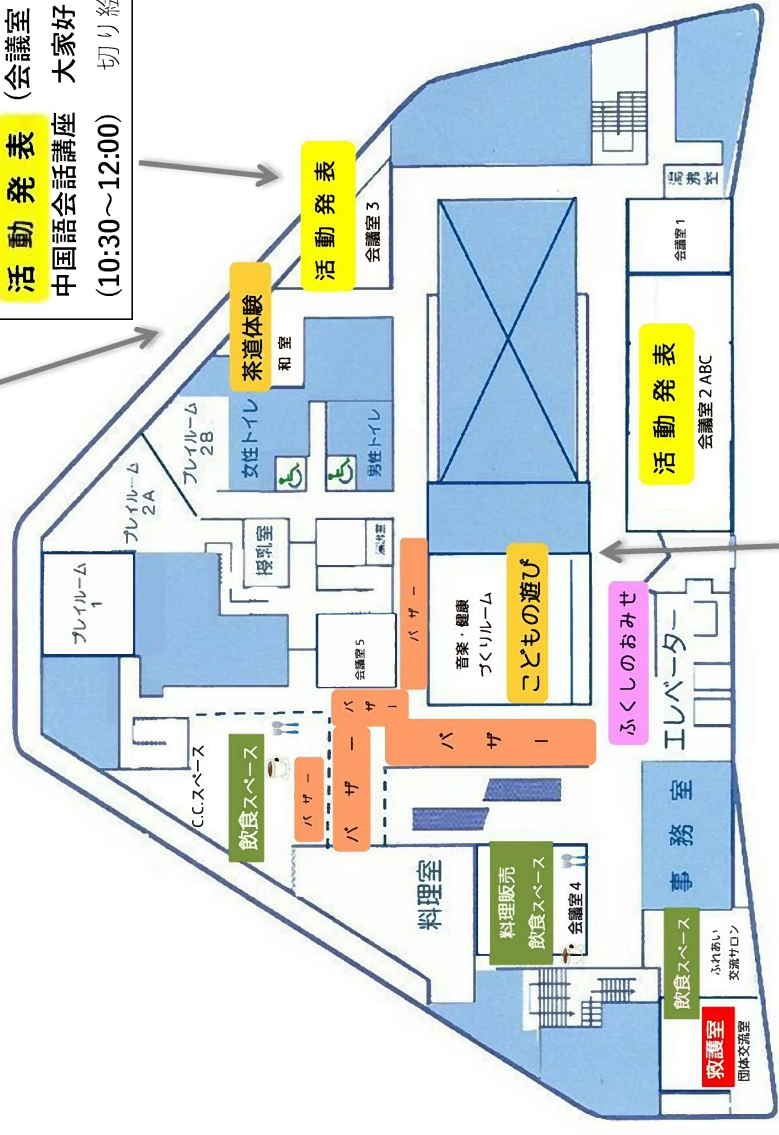

**「市民活動ジャンプフェスタ」**  
9月10日(土) 12時～17時  
場所：豊中駅前「きたしん豊中広場」  
(市民活動団体のステージや体験など)

**「ライブラリーまつり」**  
9月10日(土) 10時～16時30分  
場所：とよなか男女共同参画推進センター  
「すてっぷ」(エトレ豊中5階)  
(リサイクル本の配布・パパカフェなど)

場所・主催：とよなか国際交流センター 阪急豊中駅前「エトレ豊中」6階)  
申込・問合せ：公益財団法人とよなか国際交流協会(指定管理者)  
〒560-0026 豊中市玉井町 1-1-1-601 Tel:06-6843-4343 E-mail:atoms@a.zaq.jp

# とよなか国際交流フェスタ 会場図

**茶道体験 (和室)** ※各回先着 10名  
1回目：10:30～11:30  
2回目：13:00～14:00

**活動発表 (会議室3)**  
中国語会話講座 大家好 切り絵  
(10:30～12:00)

**こどもの遊びコーナー**  
(音楽健康づくりルーム)  
10:00～16:00  
「さかなつり」「外国の文字を学ぼう」「民族衣装体験」など