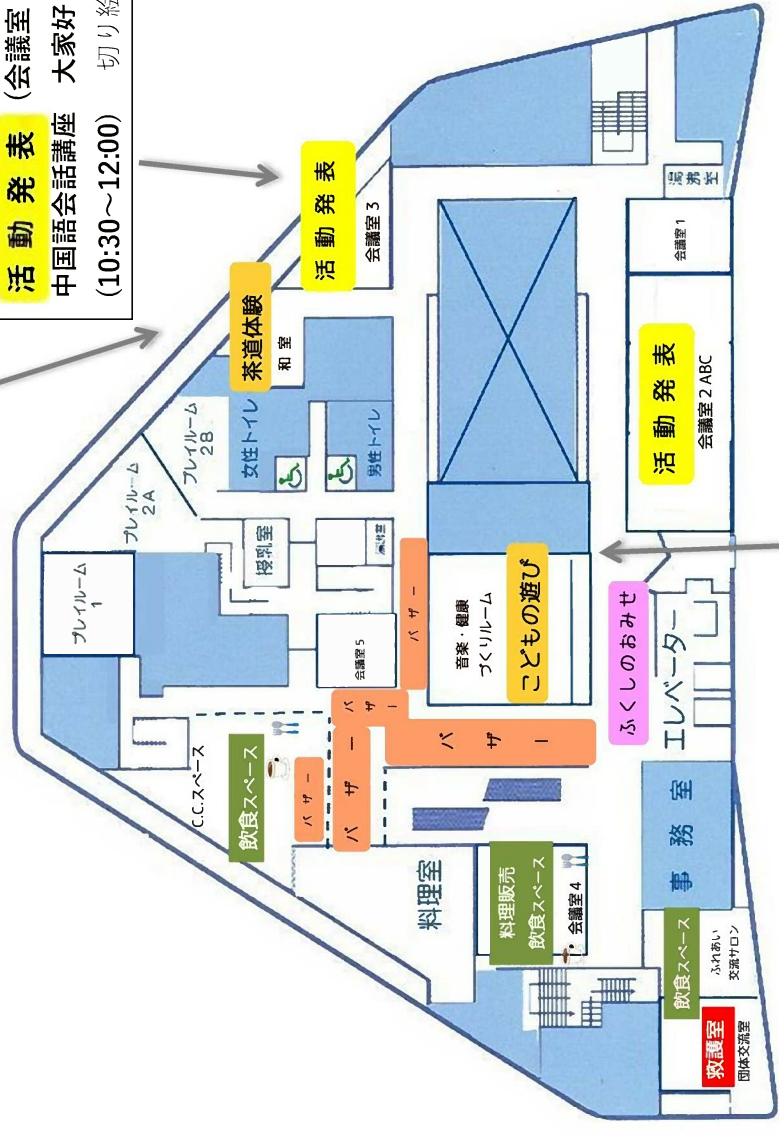

### 「ライブラリーまつり」

9月10日(土) 10時~16時30分  
場所：とよなか男女共同参画推進センター  
「すてっぷ」(エトレ豊中5階)  
(リサイクル本の配布・パパカフェなど)

場所・主催：とよなか国際交流センター 阪急豊中駅前「エトレ豊中」6階)

申込・問合せ：公益財団法人とよなか国際交流協会(指定管理者)

〒560-0026 豊中市玉井町 1-1-1-601 Tel:06-6843-4343 E-mail:atoms@a.zaq.jp

# とよなか国際交流フェスタ 会場図

**茶道体験 (和室)** ※各回先着 10名  
1回目：10:30～11:30  
2回目：13:00～14:00

**活動発表 (会議室3)**  
中国語会話講座 大家好  
(10:30～12:00) 切り絵

**こどもの遊びコーナー**  
(音楽健康づくりルーム)  
10:00～16:00  
「さかなつり」「外国の文字を学ぼう」「民族衣装体験」など